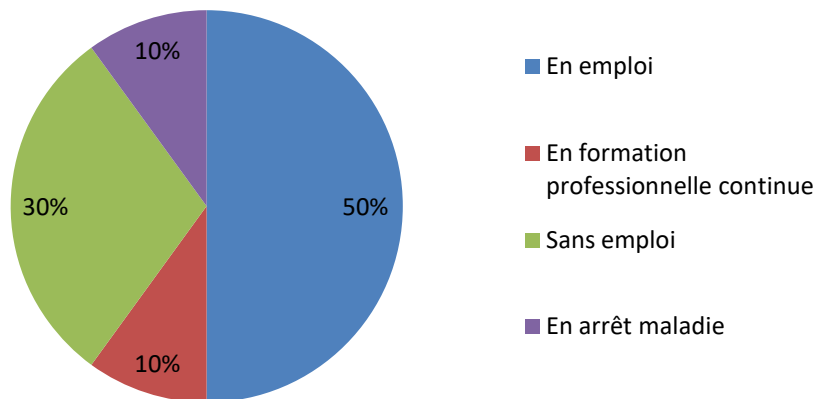

Maison Familiale Rurale de Têtes
11 rue du Général Leclerc
76890 TOTES

Insertion BTS ESF

10 stagiaires sur 17 ont répondu à l'enquête