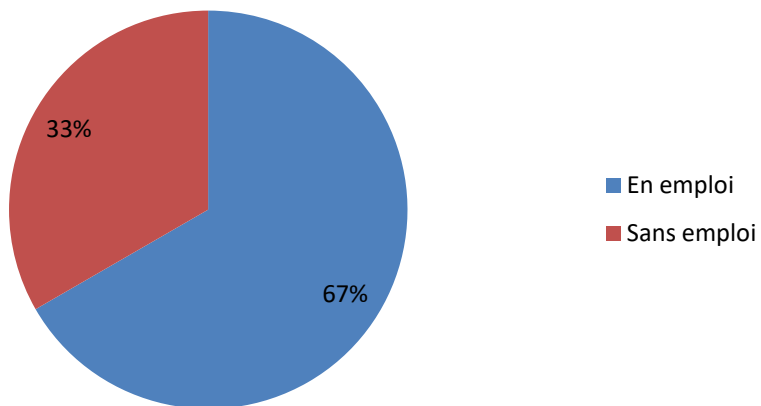

Maison Familiale Rurale de Tôtes
11 rue du Général Leclerc
76890 TOTES

Insertion Animateur en G erontologie

6 stagiaires sur 6 ont r pondu   l'enqu te